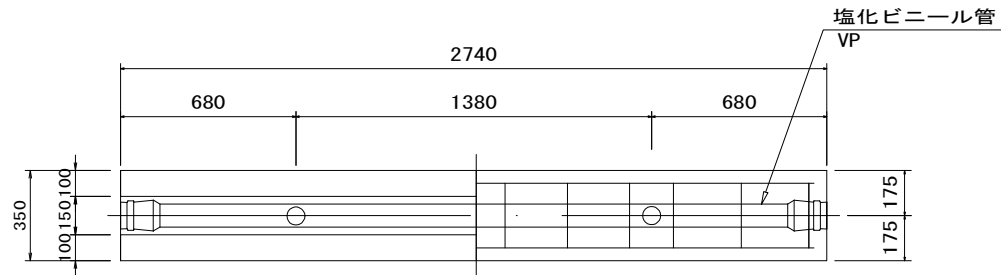

消雪パイプブロック 散水 65A~100A (標準型)

側面図

正面図

断面図

65A~100A

呼び名	参考質量 (kg)
65A	665
75A	653
100A	629

名称	VP消雪パイプブロック 散水		
	65A~100A L=2740 標準型		
製図	R1年12月12日		
承認		照査	製図
株式会社 きたむら			