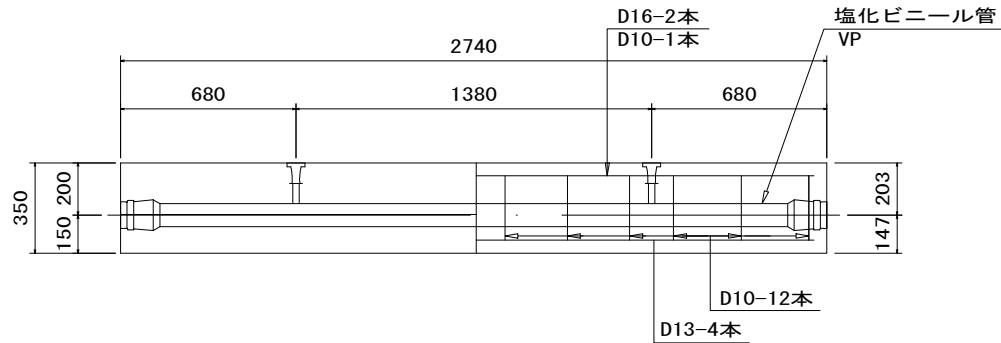

消雪パイプブロック 散水 65A~100A (標準型)

側面図

正面図

断面図

65A~100A

呼び名	参考質量 (kg)
65A	665
75A	653
100A	629

名称	VP消雪パイプブロック 散水		
	65A~100A L=2740 標準型		
製図	R1年12月12日		
承認		照査	製図
株式会社 きたむら			