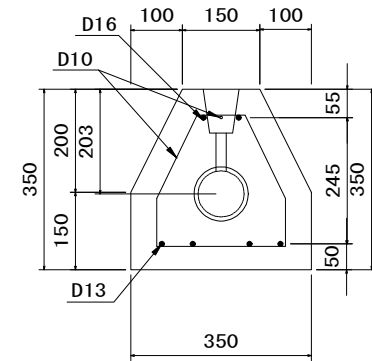

消雪パイプブロック 散水 65A~100A (標準型)

側面図

正面図

断面図

65A~100A

呼び名	参考質量 (kg)
65A	665
75A	653
100A	629

名称	VP消雪パイプブロック 散水		
	65A~100A L=2740 標準型		
製図	R1年12月12日		
承認		照査	製図
株式会社 きたむら			