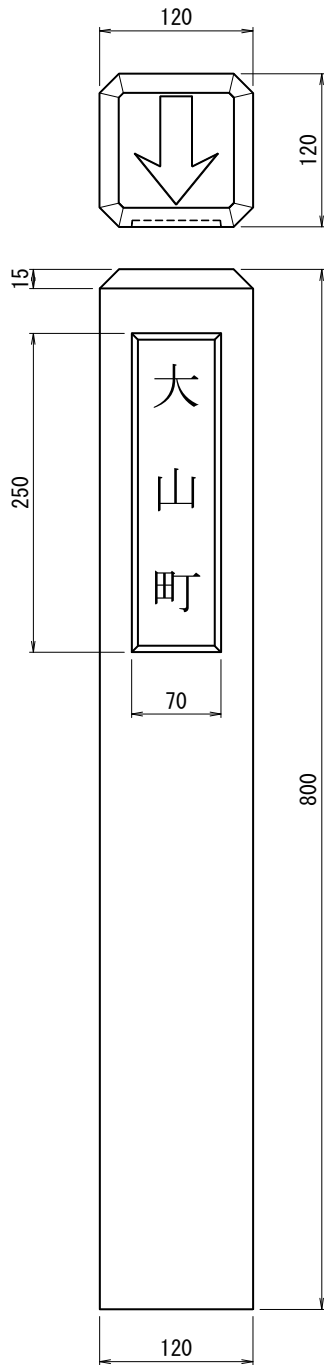

大山町用地杭

単位：mm

寸法図（中央）

配筋図

矢印方向

中央

左

右