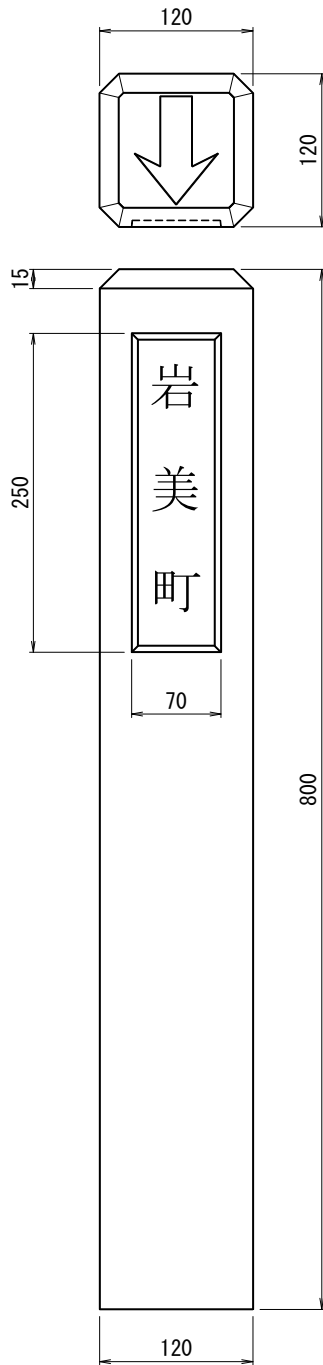

# 岩美町用地杭

単位：mm

寸法図（中央）

配筋図

## 矢印方向

中央

左

右