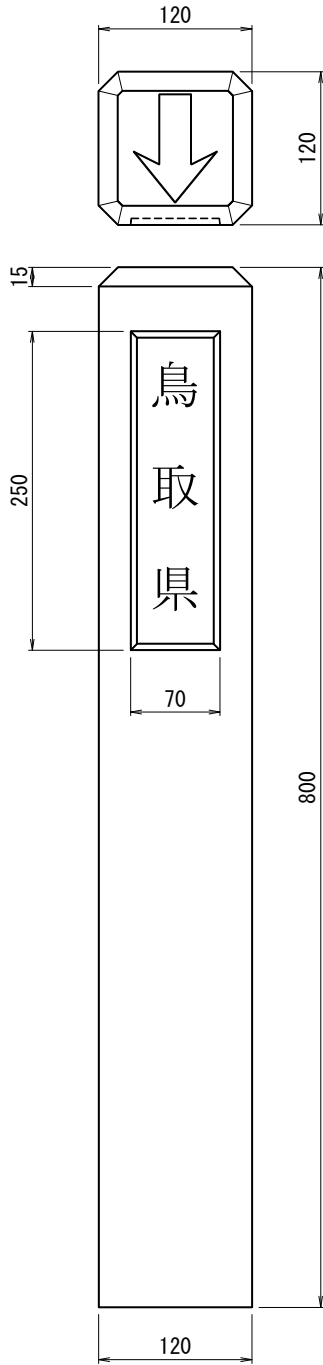

鳥取県用地杭

単位：mm

寸法図（中央）

配筋図

矢印方向

中央

左

右