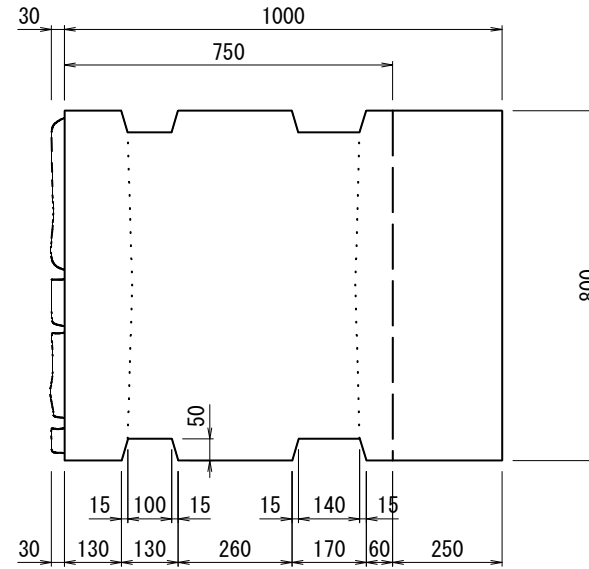

S-BIG

BA75~100

単位：mm

参考重量

BA 75	1,354 kg
BA 100	1,909 kg