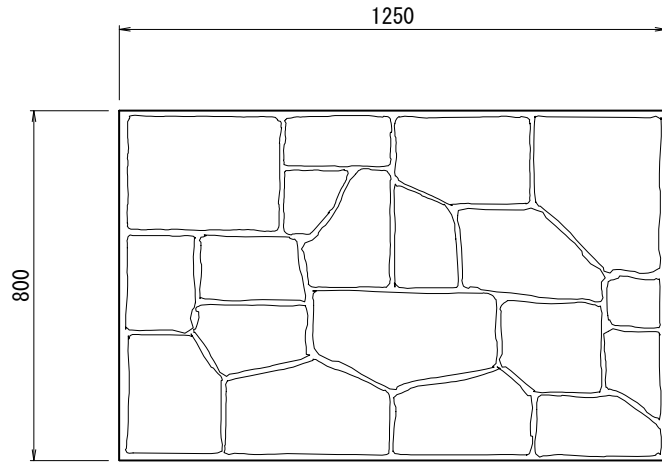

S-BIG

BA75~100

単位：mm

参考重量

BA 75	1,354 kg
BA 100	1,909 kg