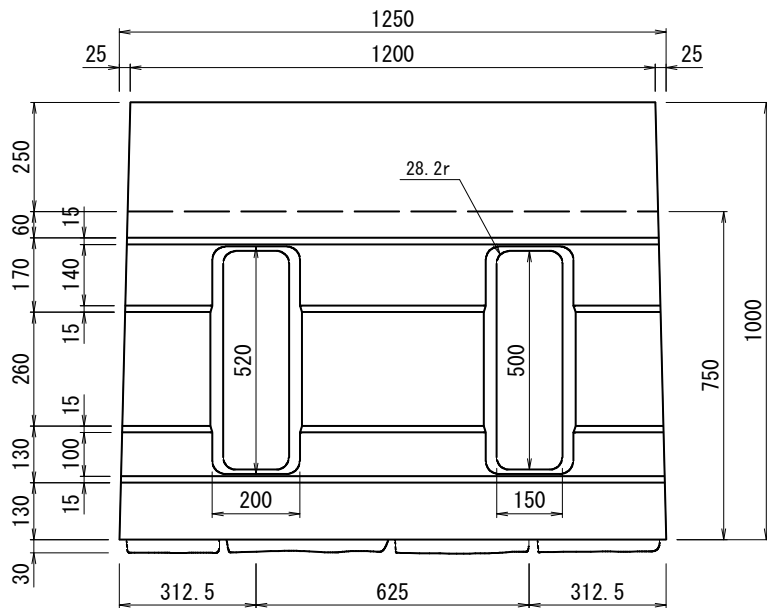

S-BIG

BA75~100

単位：mm

参考重量

BA 75	1,354 kg
BA 100	1,909 kg